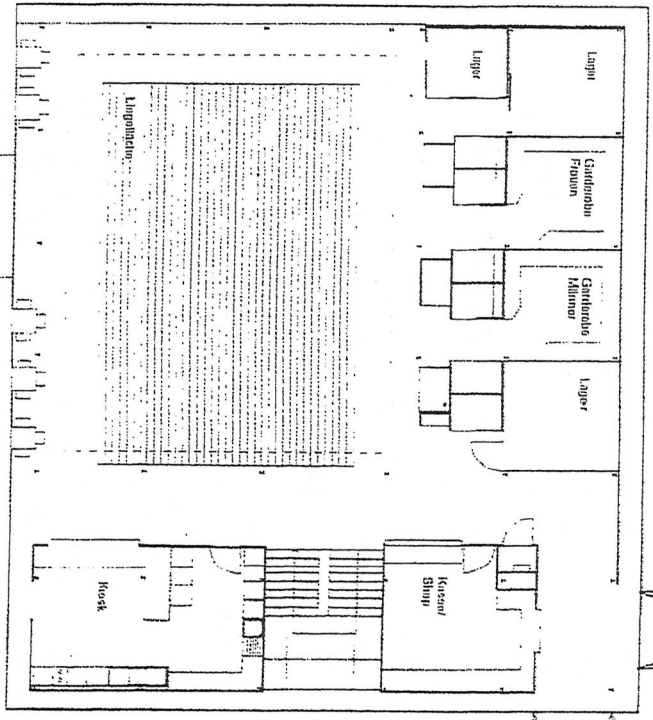

gemischtes Bad

Boole

20.5
5.30
4.7

Notsteg (fix)

36 404	36 402
36 406	36 310
408	36 308
410	36 306
Bootsplätze neu	36 304
502	302
36 504	210
36 506	208
36 508	206
	204
	36 202
	36 110
	36 108
	36 106
	36 102